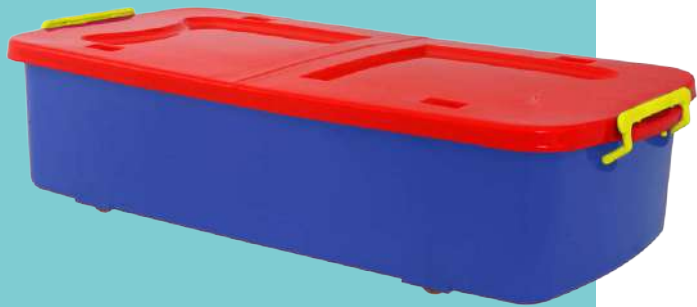

Organización

Se ajustan
a tus espacios

Guardamóvil cama

Grande / 920409

- Alto: 17 cm
- Ancho: 37.2 cm
- Largo: 76.2 cm

●● Surtido

Con
Ruedas